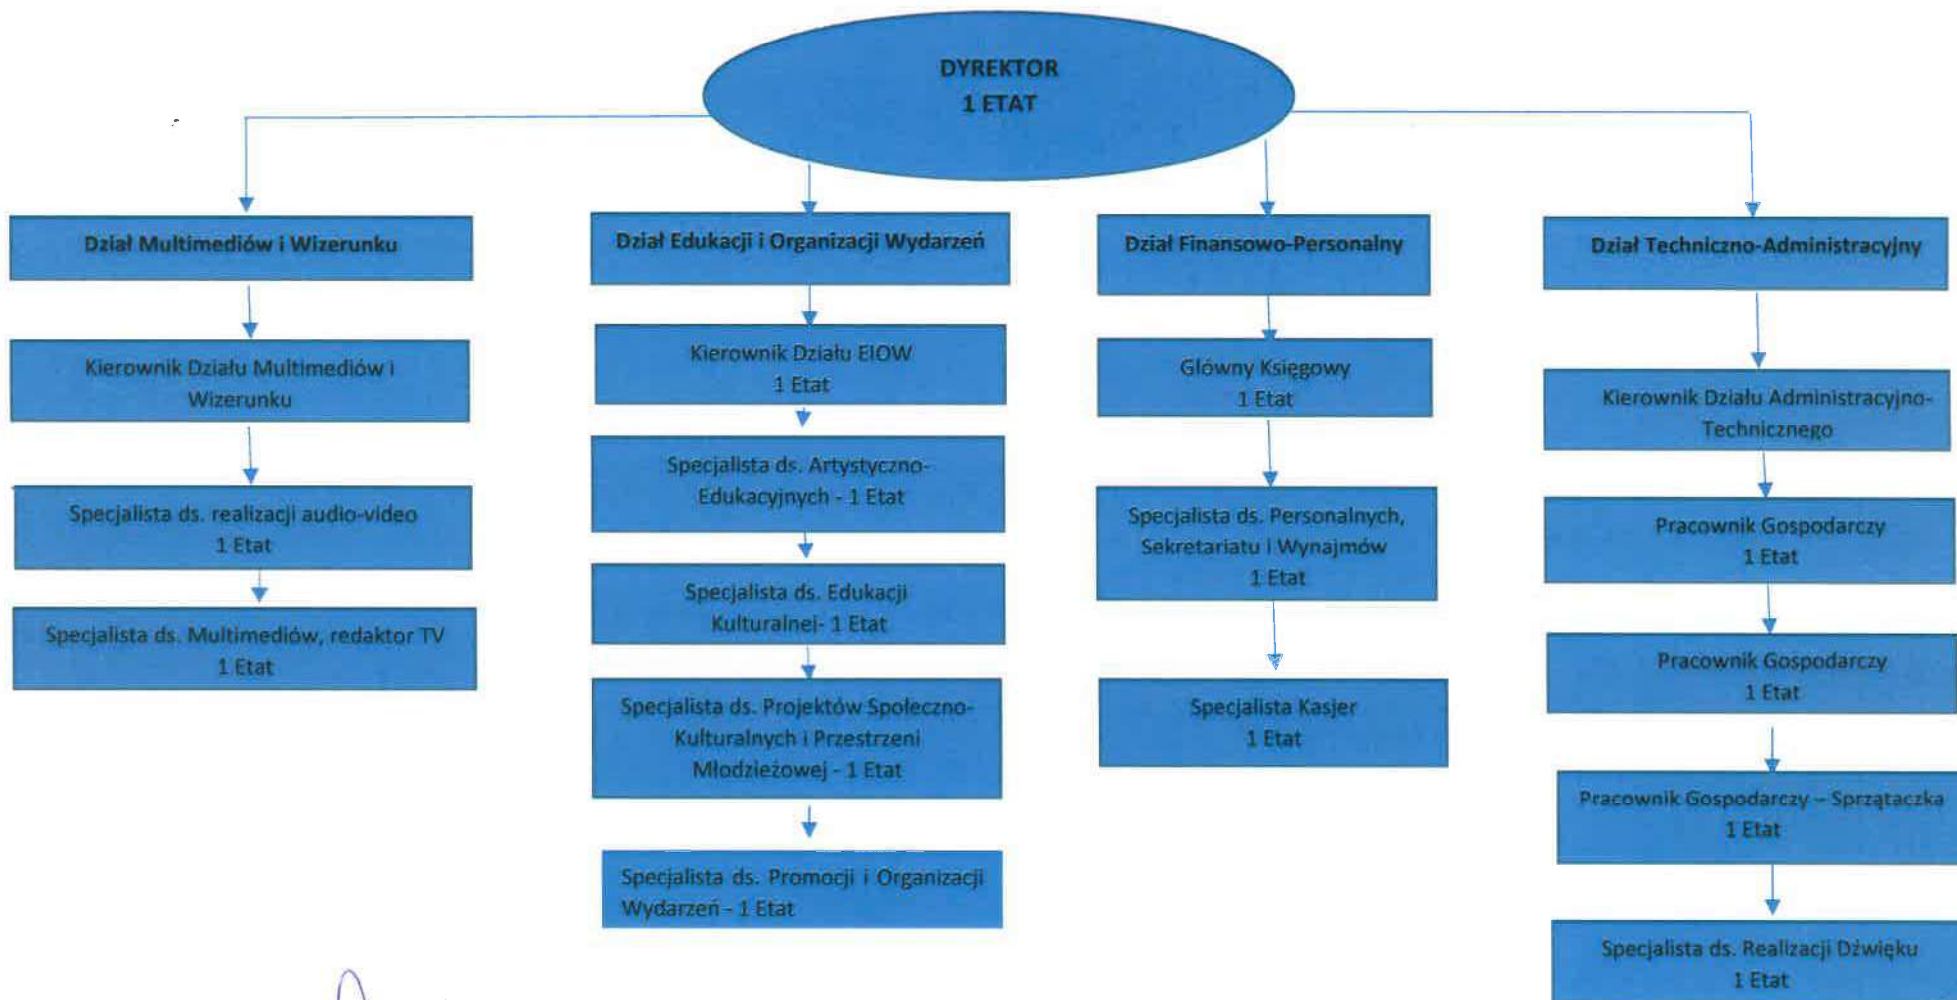

Schemat Organizacyjny Miejskiego Domu Kultury w Wołominie

PRZEWODNICZĄCY
OM nr 3123 NSZZ "SOLIDARNOŚĆ"

ZAOPINIOWANO

10.08.2021

Data, podpis i pieczęć organizacji związkowej

ZAOPINIOWANO

9.08.21

data, podpis Burmistrz Wołomina

DYREKTOR
Marta Rajchert

łączna liczba etatów: 17